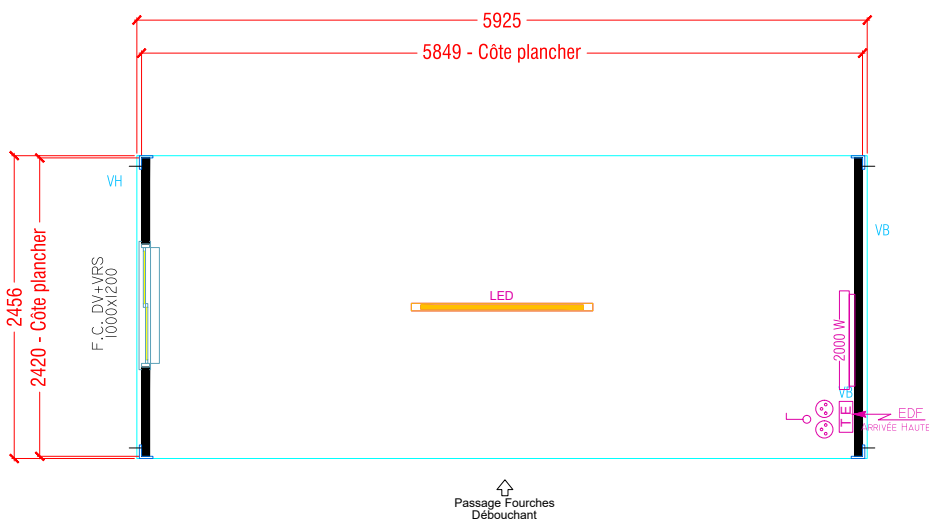

### Dimensions

L 5925 x l 2456 x H 2700 mm  
HSP 2277 mm

Panneaux ép. 60 mm  
Surface intérieure : 13 m<sup>2</sup>

#### Des dimensions adaptées

La gamme Initial se décline en 4 longueurs (2m, 3m, 5m, 6m) pour des espaces adaptés à tous vos besoins.

## STRUCTURE

- CE, galvanisée, juxtaposable, non superposable
- Finition peinture blanc (équivalent RAL 9002)
- Manutention par 4 points d'élingage haut & bas
- Fourreaux de prise élévateur traversants Entraxe 920 mm

## MENUISERIE

- Fenêtre coulissante PVC 1000 x 1200 mm, double vitrage 4/15AR/4 - RAL 9010 - avec volet roulant à sangle