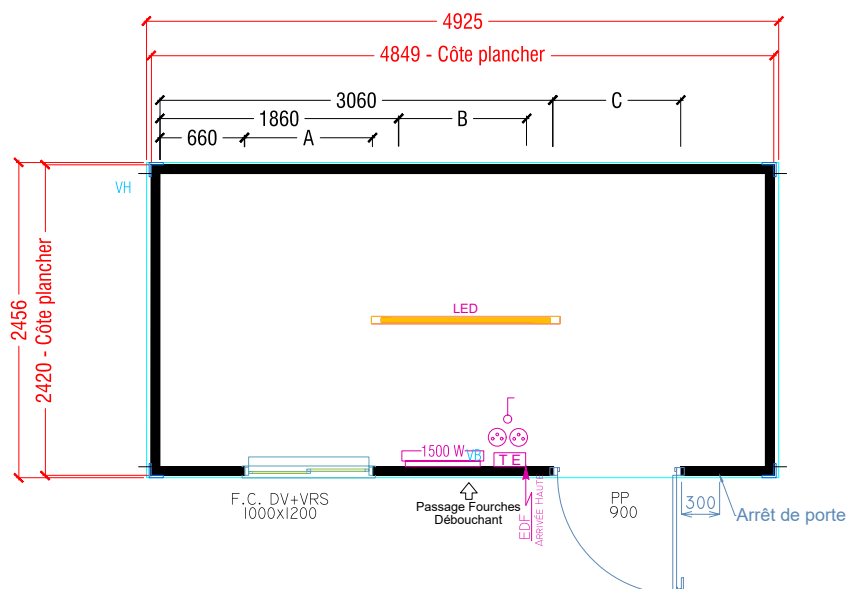

Gamme INITIAL

Base vie modulaire
juxtaposable
La gamme qui s'adapte
à vos projets temporaires.

Usage polyvalent Ref. EG5008HC

Dimensions

L 4925 x l 2456 x H 2700 mm
HSP 2277 mm

Panneaux ép. 60 mm
Surface intérieure : 10,7 m²

Des dimensions adaptées

La gamme Initial se décline en
4 longueurs (2m, 3m, 5m, 6m)
pour des espaces adaptés
à tous vos besoins.

Avantages

- Une structure résistante, durable et certifiée CE
- Un plancher et sol résistants aux passages réguliers
- Une maintenance sécurisée facilitée pour éviter le travail en hauteur lors de l'installation des modules et des raccordements.
- Double vitrage pour une meilleure isolation
- Conforme à la norme NFC 15-100

STRUCTURE

- CE, galvanisée, juxtaposable, non superposable
- Finition peinture blanc (équivalent RAL 9002)
- Manutention par 4 points d'élingage haut & bas
- Fourreaux de prise élévateur traversants
Entraxe 920 mm

BARDAGE

- Panneau sandwich PU 2335 x 1200 mm ép. 60 mm,
classement au feu : B s2 d0
Gaufré 2 faces blanc (équivalent RAL 9002)

MENUISERIE

- Porte pleine alu 900 mm droite tirant ext. Serrure 1 point
et cylindre à clé - RAL 9010
- Fenêtre coulissante PVC 1000 x 1200 mm, double vitrage
4/15AR/4 - RAL 9010 - avec volet roulant à sangle