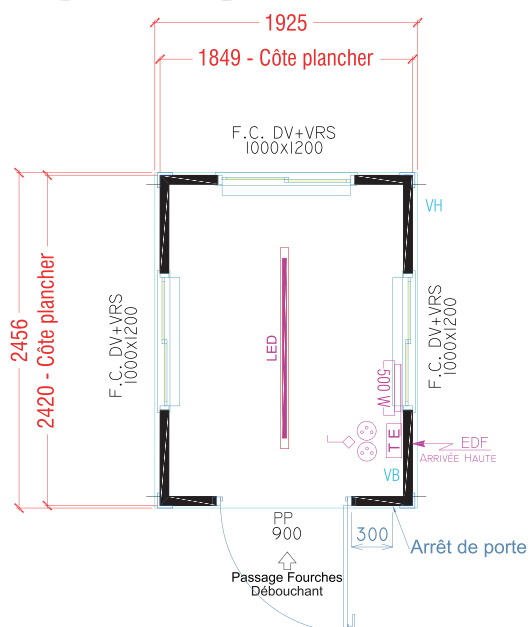

Gamme INITIAL

Base vie modulaire
juxtaposable
La gamme qui s'adapte
à vos projets temporaires.

Guérite

Ref. EG2001HC

Dimensions

L 1925 x l 2456 x H 2700 mm
HSP 2277 mm

Panneaux ép. 60 mm
Surface intérieure : 3,7 m²

IDÉAL POUR

Chantiers

Industrie

Évènementiel

BÉNÉFICES CLÉS

Des dimensions adaptées

La gamme Initial se décline en 4 longueurs (2m, 3m, 5m, 6m) pour des espaces adaptés à tous vos besoins.

Avantages

STRUCTURE

- CE, galvanisée, juxtaposable, non superposable
- Finition peinture blanc (équivalent RAL 9002)
- Manutention par 4 points d'élingage haut & bas
- Fourreaux de prise élévateur traversants
Entraxe 920 mm

BARDAGE

- Panneau sandwich PU 2335 x 1200 mm ép. 60 mm,
classement au feu : B s2 d0
Gaufré 2 faces blanc (équivalent RAL 9002)

MENUISERIE

- Porte pleine alu 900 mm droite tirant ext. Serrure 1 point
et cylindre à clé - RAL 9010
- Fenêtre coulissante PVC 1000 x 1200 mm, double
vitrage 4/15AR/4 - RAL 9010 avec volet roulant à sangle